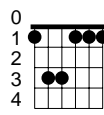

Ég sá mömmu kyssa jólasvein

C

Am

Em

G7

D7

Fm

F

B7

A7

Dm

C Am Em Am
Ég sá mömmu kyssa jólasvein

C G7
við jólatréð í stofunni í gær.

Ég læddist létt á tá

C
til að líta gjafir á,

D7 G7 Fm G7
hún hélt ég væri steinsofandi Stínu dúkku hjá.

C Am Em Am
Og ég sá mömmu kitla jólasvein

C F A7 Dm
og jólasveinninn út um skeggið hlær.

F B7
Já, sá hefði hlegið með,

C A7 Dm
hann faðir minn, hefði' hann séð

G7 C F Fm G7 C F C
mömmu kyssa jólasvein í gær.