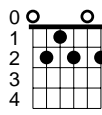

Ég sá mömmu kyssa jólasvein

C

Am

Em

G7

D7

Fm

F

B7

A7

Dm

C Am Em Am
Ég sá mömmu kyssa jólasvein

C G7
við jólatréð í stofunni í gær.

Ég læddist létt á tá

C
til að líta gjafir á,

D7 G7 Fm G7
hún hélt ég væri steinsofandi Stínu dúkku hjá.

C Am Em Am
Og ég sá mömmu kitla jólasvein

C F A7 Dm
og jólasveinninn út um skeggið hlær.

F B7
Já, sá hefði hlegið með,

C A7 Dm
hann faðir minn, hefði' hann séð

G7 C F Fm G7 C F C
mömmu kyssa jólasvein í gær.