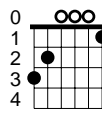

Ég sá mömmu kyssa jólasvein

C

Am

Em

G7

D7

Fm

F

B7

A7

Dm

C Am Em Am
Ég sá mömmu kyssa jólasvein

C G7
við jólatréð í stofunni í gær.

Ég læddist létt á tá

C
til að líta gjafir á,

D7 G7 Fm G7
hún hélt ég væri steinsofandi Stínu dúkku hjá.

C Am Em Am
Og ég sá mömmu kitla jólasvein

C F A7 Dm
og jólasveinninn út um skeggið hlær.

F B7
Já, sá hefði hlegið með,

C A7 Dm
hann faðir minn, hefði' hann séð

G7 C F Fm G7 C F C
mömmu kyssa jólasvein í gær.