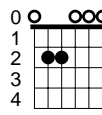

Ég sá mömmu kyssa jólasvein

C

Am

Em

G7

D7

Fm

F

B7

A7

Dm

C Am Em Am
Ég sá mömmu kyssa jólasvein

C G7
við jólatréð í stofunni í gær.

Ég læddist létt á tá

C
til að líta gjafir á,

D7 G7 Fm G7
hún hélt ég væri steinsofandi Stínu dúkku hjá.

C Am Em Am
Og ég sá mömmu kitla jólasvein

C F A7 Dm
og jólasveinninn út um skeggið hlær.

F B7
Já, sá hefði hlegið með,

C A7 Dm
hann faðir minn, hefði' hann séð

G7 C F Fm G7 C F C
mömmu kyssa jólasvein í gær.