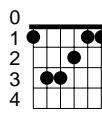

Ég sá mömmu kyssa jólasvein

C

Am

Em

G7

D7

Fm

F

B7

A7

Dm

C Am Em Am
Ég sá mömmu kyssa jólasvein

C G7
við jólatréð í stofunni í gær.

Ég læddist létt á tá

C
til að líta gjafir á,

D7 G7 Fm G7
hún hélt ég væri steinsofandi Stínu dúkku hjá.

C Am Em Am
Og ég sá mömmu kitla jólasvein

C F A7 Dm
og jólasveinninn út um skeggið hlær.

F B7
Já, sá hefði hlegið með,

C A7 Dm
hann faðir minn, hefði' hann séð

G7 C F Fm G7 C F C
mömmu kyssa jólasvein í gær.