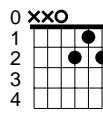

Ég sá mömmu kyssa jólasvein

C

Am

Em

G7

D7

Fm

F

B7

A7

Dm

C Am Em Am
Ég sá mömmu kyssa jólasvein

C G7
við jólatréð í stofunni í gær.

Ég læddist létt á tá

C
til að líta gjafir á,

D7 G7 Fm G7
hún hélt ég væri steinsofandi Stínu dúkku hjá.

C Am Em Am
Og ég sá mömmu kitla jólasvein

C F A7 Dm
og jólasveinninn út um skeggið hlær.

F B7
Já, sá hefði hlegið með,

C A7 Dm
hann faðir minn, hefði' hann séð

G7 C F Fm G7 C F C
mömmu kyssa jólasvein í gær.