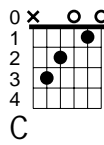

Ég sá mömmu kyssa jólasvein

C

Am

Em

G7

D7

Fm

F

B7

A7

Dm

C Am Em Am
Ég sá mömmu kyssa jólasvein

C G7
við jólatréð í stofunni í gær.

Ég læddist létt á tá

C
til að líta gjafir á,

D7 G7 Fm G7
hún hélt ég væri steinsofandi Stínu dúkku hjá.

C Am Em Am
Og ég sá mömmu kitla jólasvein

C F A7 Dm
og jólasveinninn út um skeggið hlær.

F B7
Já, sá hefði hlegið með,

C A7 Dm
hann faðir minn, hefði' hann séð

G7 C F Fm G7 C F C
mömmu kyssa jólasvein í gær.