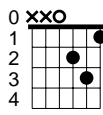

Ég sá mömmu kyssa jólasvein

C

Am

Em

G7

D7

Fm

F

B7

A7

Dm

C Am Em Am
Ég sá mömmu kyssa jólasvein

C G7
við jólatréð í stofunni í gær.

Ég læddist létt á tá

C
til að líta gjafir á,

D7 G7 Fm G7
hún hélt ég væri steinsofandi Stínu dúkku hjá.

C Am Em Am
Og ég sá mömmu kitla jólasvein

C F A7 Dm
og jólasveinninn út um skeggið hlær.

F B7
Já, sá hefði hlegið með,

C A7 Dm
hann faðir minn, hefði' hann séð

G7 C F Fm G7 C F C
mömmu kyssa jólasvein í gær.