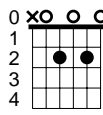

Ég sá mömmu kyssa jólasvein

C

Am

Em

G7

D7

Fm

F

B7

A7

Dm

C Am Em Am
Ég sá mömmu kyssa jólasvein

C G7
við jólatréð í stofunni í gær.

Ég læddist létt á tá

C
til að líta gjafir á,

D7 G7 Fm G7
hún hélt ég væri steinsofandi Stínu dúkku hjá.

C Am Em Am
Og ég sá mömmu kitla jólasvein

C F A7 Dm
og jólasveinninn út um skeggið hlær.

F B7
Já, sá hefði hlegið með,

C A7 Dm
hann faðir minn, hefði' hann séð

G7 C F Fm G7 C F C
mömmu kyssa jólasvein í gær.