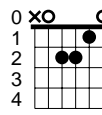

Ég sá mömmu kyssa jólasvein

C

Am

Em

G7

D7

Fm

F

B7

A7

Dm

C Am Em Am
Ég sá mömmu kyssa jólasvein

C G7
við jólatréð í stofunni í gær.

Ég læddist létt á tá

C
til að líta gjafir á,

D7 G7 Fm G7
hún hélt ég væri steinsofandi Stínu dúkku hjá.

C Am Em Am
Og ég sá mömmu kitla jólasvein

C F A7 Dm
og jólasveinninn út um skeggið hlær.

F B7
Já, sá hefði hlegið með,

C A7 Dm
hann faðir minn, hefði' hann séð

G7 C F Fm G7 C F C
mömmu kyssa jólasvein í gær.